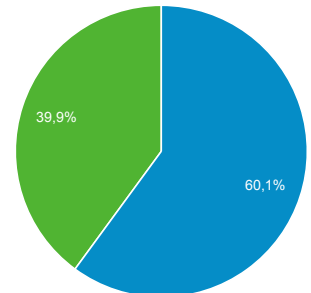

Visión general de la audiencia

Todos los usuarios
100,00 % Usuarios

1 dic. 2019 - 31 dic. 2019

Visión general

Usuarios
1.124

Usuarios nuevos
755

Sesiones
2.192

Número de sesiones por usuario
1,95

Número de visitas a páginas
2.733

Páginas/sesión
1,25

Duración media de la sesión
00:01:17

Porcentaje de rebote
83,17 %

■ New Visitor ■ Returning Visitor

Ciudad	Usuarios	% Usuarios
1. Guadalajara	533	44,94 %
2. Zapopan	188	15,85 %
3. Mexico City	58	4,89 %
4. (not set)	47	3,96 %
5. Tlaquepaque	31	2,61 %
6. Washington	29	2,45 %
7. Tlajomulco de Zuniga	16	1,35 %
8. Hacienda Santa Fe	16	1,35 %
9. Arandas	14	1,18 %
10. Santiago de Queretaro	14	1,18 %